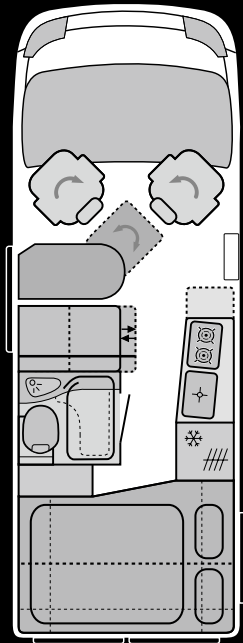

TECHNISCHE DATEN

VANTOURER BLACK AND WHITE 600 D	
Länge in cm	599
Breite in cm (außen/innen)	205/187
Höhe in cm (außen/innen)	258/190
Radstand (mm)	4.035
Wendekreis (m)	14,2
3-Punkt-Gurt-gesicherte Sitzplätze	4
Personenanzahl im Fahrbetrieb	4
Schlafplätze	2
Zusätzliche Schlafplätze durch:	
Gästebett an der Sitzgruppe	1
Bett im Aufstelldach	2
Fiat Ducato	2,31 Multijet 120
Zulässige Gesamtmasse (kg)*	3.500
Masse im fahrbereiten Zustand (kg)*	2.814
Maximale Zulademöglichkeit (kg)*	686
Anhängelast ungebremst/gebremst (kg)	750/2.000
Euro 6d-Temp inklusive Rußpartikelfilter und AdBlue	X
Kostenlose „Camper Assistance“ mit Pannenhilfe (24 Stunden, 7 Tage)	X

PREISE

VANTOURER BLACK AND WHITE 600 D	GRUNDPREISE
Fiat Motorisierung 2,31 Multijet 120 (88 kW/120 PS)	52.490,-
Fiat Motorisierung 2,31 Multijet 140 (103 kW/140 PS)	54.490,-
Fiat Motorisierung 2,31 Multijet 160 (118 kW/160 PS)	59.490,-
Fiat Motorisierung 2,31 Multijet 180 (130 kW/177 PS)	64.490,-

Wir berechnen Ihnen einheitlich in Österreich 1.490,- für Vorracht, Fracht, TÜV, Brief und Gasprüfung. Alle Preise in Euro. Alle Preise sind inkl. Nova und CO2-Zuschlag und enthalten die derzeit in Österreich gültige gesetzliche Mehrwertsteuer in Höhe von 20 % und unterliegen einer Anpassung bei Steuersatzänderungen.
* Siehe technische Richtlinien (VANTourer Hauptpreisliste)

600 D